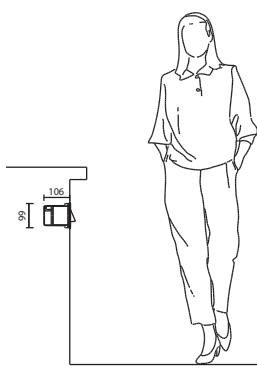

- Fascio emesso inferiore ai 90°.
- Issued light beam less than 90°.