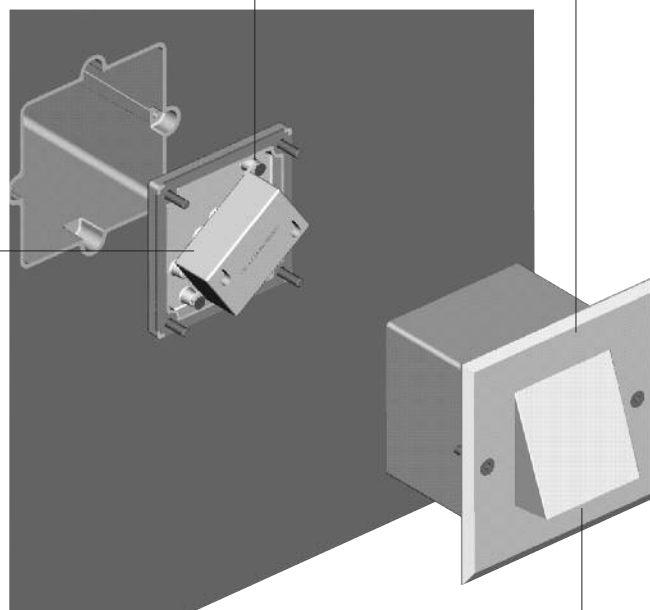

KOS.p

- Corpo in alluminio estruso 6060 T5.
- Anello in alluminio pressofuso a elevata resistenza all'ossidazione (EN AB44300).
- Controcassa in policarbonato V1 (850°C).
- Diffusore in vetro trasparente temperato 5 mm.
- Viti di chiusura in acciaio inox A4.
- Verniciatura a polveri di poliestere certificate Qualicoat previo trattamento di sabbiatura e passivazione esente da cromo.
- Guarnizione in gomma ai siliconi.
- Lampada esclusa (eccetto le versioni led).
- IP67, resistenza all'urto IK08.
- Isolamento in Classe II.
- Omologazione CE.

F. 1870

F. 1873

- Passacavo in ottone nichelato M12 pre-cablato con 1 mt di cavo doppio isolato.
- Rubber for cable entry in nickel brass M12, assembled before with 1 mt of cable double insulation.

- Parabola in alluminio lucido puro al 99,85%.
- Bright aluminium reflector pure at 99,85%.