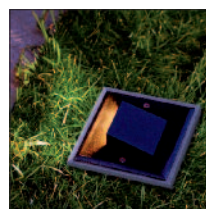

- Applicazione incasso a pavimento.
- Installation for recessed in the floor.