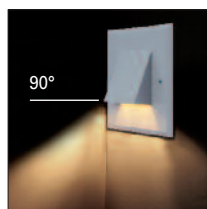

- Fascio emesso inferiore ai 90°.
- Issued light beam less than 90°.