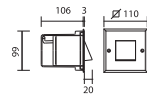

F. 1872

- **QPAR-CB16-35W GU10**
  600 cd

IP67 **IK08**