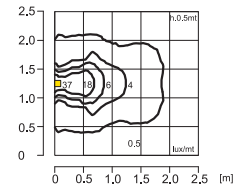

F. 1872

- **QPAR-CB16-35W GU10**
  600 cd

IP67 **IK08**