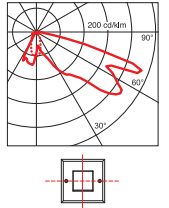

F. 1872

- **QPAR-CB16-35W GU10**
  600 cd

IP67 **IK08**