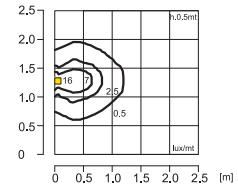

Codici varianti da aggiungere ai codici prodotto
Options to be add. to product codes

- **.1** Antracite.
  Anthracite.
- **.4** Grigio metallizzato.
  Grey metallized.
- **.8** Corten

- **.28** Led bianco.
  White led.
  (3150°K bin KO).
- **.30** Led blu.
  Led blue.

Accessori
Accessories

- **F64** Volume a perdere
  in polistirolo.
  Polystyren
  volume to lose.

F. 1870

- **3 led - 4,5w**
  180 lumen - 6700°K binXO
- Alimentatore elettronico incluso
  Included electronic ballast

IP67 **IK08**

F. 1872

- **QPAR-CB16-35W GU10**
  600 cd

IP67 **IK08**

F. 1873

- **QR-CBC51/24° 35W GU5,3**
  2200 cd

IP67 **IK08**