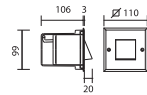

Codici varianti da aggiungere ai codici prodotto
Options to be add. to product codes

- **.1** Antracite.
  Anthracite.
- **.4** Grigio metallizzato.
  Grey metallized.
- **.8** Corten

- **.28** Led bianco.
  White led.
  (3150°K bin KO).
- **.30** Led blu.
  Led blue.

Accessori
Accessories

- **F64** Volume a perdere
  in polistirolo.
  Polystyren
  volume to lose.

F. 1870

- **3 led - 4,5w**
  180 lumen - 6700°K binXO
- Alimentatore elettronico incluso
  Included electronic ballast

IP67 **IK08**

F. 1872

- **QPAR-CB16-35W GU10**
  600 cd

IP67 **IK08**

F. 1873

- **QR-CBC51/24° 35W GU5,3**
  2200 cd

IP67 **IK08**