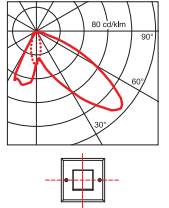

Codici varianti da aggiungere ai codici prodotto
Options to be add. to product codes

- **.1** Antracite.
  Anthracite.
- **.4** Grigio metallizzato.
  Grey metallized.
- **.8** Corten

- **.28** Led bianco.
  White led.
  (3150°K bin KO).
- **.30** Led blu.
  Led blue.

Accessori
Accessories

- **F64** Volume a perdere
  in polistirolo.
  Polystyren
  volume to lose.

F. 1870

- **3 led - 4,5w**
  180 lumen - 6700°K binXO
- Alimentatore elettronico incluso
  Included electronic ballast

IP67 **IK08**

F. 1872

- **QPAR-CB16-35W GU10**
  600 cd

IP67 **IK08**

F. 1873

- **QR-CBC51/24° 35W GU5,3**
  2200 cd

IP67 **IK08**